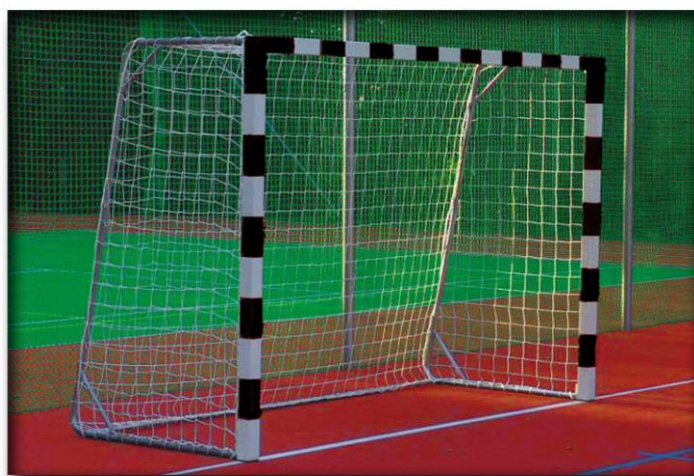

IHF szabványának. A kapuhálók többféle minőségben állnak rendelkezésre, kezdve a hobbi kivitelől egészen a nemzetközi versenyeken használatos minőségig. A különbség az anyagminőségben, az zsinórvastagságban és a lyukméretben található.

sport*háló*.hu

Kapuhálóink szélei erősítettek, hogy a szükséges részekben a lehető legjobban ellen tudjanak állni a kopásnak.

A szabvány kézilabda kapuháló adatai a következők:

Magasság:	2m
Szélesség:	3m
Mélység:	0,8m
Szín:	fehér
UV állóság:	120 Kly